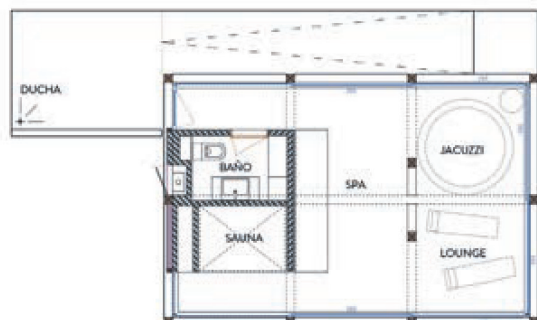

SPA

FICHA TÉCNICA

- Jacuzzi Softub© con luces y jet streams (SPA A y B)
- Sauna infrarrojo Helo© con luces y conexión para música (SPA A)
- Baño con cambiador (SPA A)
- Ducha exterior (SPA A y B)
- Zona lounge (SPA A y B)
- Ventanas termo panel (SPA A y B)

SPA A

Superficie Construida 43m²

PRECIO: 1.590 UF

SPA B

Superficie Construida 29m²

PRECIO: 995 UF

SPA A

SPA B